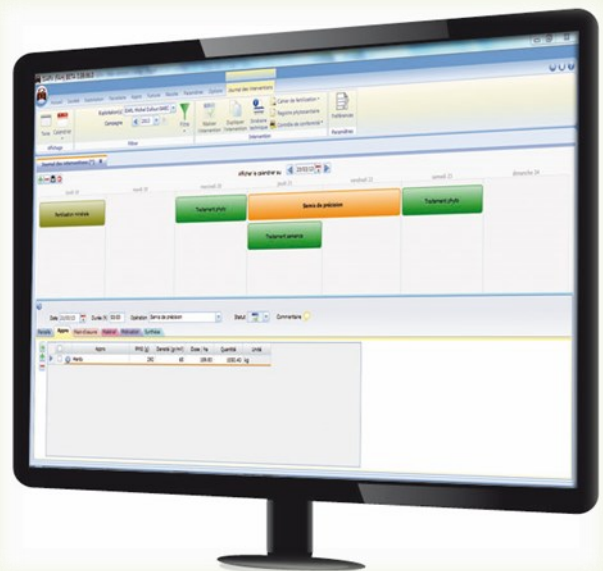

## Geofolia PRO: Trasabilitate tehnică

- Introducerea operațiilor în mod real sau previzional pentru parcelă, cultură, soi, exploatație
- Codex fitosanitar integrat + alerte la introducerea operațiilor pe PC sau smartphone/tabletă/consolă asupra dozei omologate, substanțelor active, cantitate, omologarea produsului de protecție a plantelor, amestecuri substanțe, etc.
- Administrarea substanțelor active
- Codex semințe omologate
- Codex îngrășăminte omologate
- Listă pre-parametrare operații
- Gestionare stadii de vegetație (BBCH)
- Administrare analize de sol
- Administrare efectiv animale și efluenți
- Lista operațiilor pe parcelă/cultură/soi/exploatație
- Registrul fitosanitar
- Caiet de fertilizare N, caiet de fertilizare NPK
- Afișarea operațiilor sub formă de calendar
- Administrare plafoane de fertilizare
- Alerte grafice fitosanitare
- Alerte grafice plafoane de fertilizare
- Rapoarte: lista operațiilor pe parcelă/cultură/soi/exploatație, operații în funcție de dată, itinerariu tehnic.